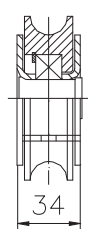

Ролка Estebro® за плъзгащи се врати с долен монтаж на стойка ϕ 90x20 мм, пластмасова, завинтване, V-20

Cod.	Medidas Dimensions	A	C	ØD	F			Peso Máx. Kg
219	80 V	134,5	112	78	29	10	4,85	655
215	90 V	156	132	88	36	10	6,20	655
216	100 V	156	132	98	36	8	5,16	655
217	120 V	185	160	118	45	4	3,68	655
Familia 63 Acero Inoxidable - Inox - Stainless Steel								AISI 303-304
756	80 V	134	112	78	28	6	2,91	655
757	90 V	154	132	88	38	6	3,62	655
758	100 V	154	132	98	38	4	2,65	655
759	120 V	186	164	118	46	2	1,84	655

Family: Nylon wheels

Material: Wheel: nylon PA6, axle: 11SMn30 steel, box: DD11 steel

Finish: Zinc-plated

Maximum weight supported by the bearing*: 655 kg

Description: Nylon wheel to embed with a 6204 2RS bearing. It is installed in sliding doors to let their displacement over the guide. The installation consists in fitting the wheel into the door's base and fixing it with two M.8 or M.10 screws.

***In perfect conditions of installation, usage and maintenance.**

Продукт: [Ролка Estebro® за плъзгаци се врати с долен монтаж на стойка ф 90x20 мм, пластмасова, завинтване, V-20](#)

Категория: [Плъзгаци се врати](#)