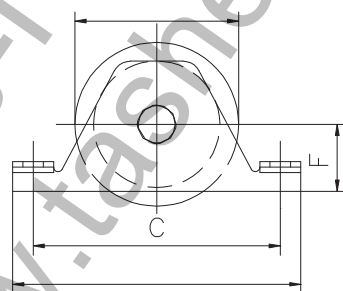

Ролка Estebro® за плъзгащи се врати с долен монтаж на стойка ϕ 90x20 мм, пластмасова, завинтване, V-20

Cod.	Medidas Dimensions	A	C	ØD	F			Peso Máx. Kg
219	80 V	134,5	112	78	29	10	4,85	655
215	90 V	156	132	88	36	10	6,20	655
216	100 V	156	132	98	36	8	5,16	655
217	120 V	185	160	118	45	4	3,68	655
Familia 63 Acero Inoxidable - Inox - Stainless Steel								AISI 303-304
756	80 V	134	112	78	28	6	2,91	655
757	90 V	154	132	88	38	6	3,62	655
758	100 V	154	132	98	38	4	2,65	655
759	120 V	186	164	118	46	2	1,84	655

Family: Nylon wheels

Material: Wheel: nylon PA6, axle: 11SMn30 steel, box: DD11 steel

Finish: Zinc-plated

Maximum weight supported by the bearing*: 655 kg

Description: Nylon wheel to embed with a 6204 2RS bearing. It is installed in sliding doors to let their displacement over the guide. The installation consists in fitting the wheel into the door's base and fixing it with two M.8 or M.10 screws.

***In perfect conditions of installation, usage and maintenance.**

Продукт: [Ролка Estebro® за плъзгаци се врати с долен монтаж на стойка ф 90x20 мм, пластмасова, завинтване, V-20](#)

Категория: [Плъзгаци се врати](#)